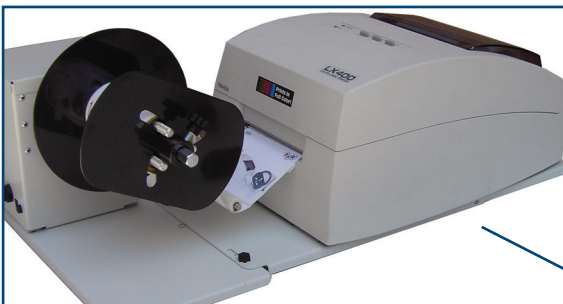

REWINDER/UNWINDER für die LX400 Serie

Mit nur einem Gerät
Etikettenrollen
auf- und abspulen!

- Neues zeitsparendes Zubehör
- Kompatibel für die Primera LX400 Drucker-Serie
- Einfache Bedienung, ohne störenden Kabelsalat
- Kein lästiges Selbstaufwickeln

Wickeln Sie Ihre gedruckten Etiketten sofort
mit dem LX400 REWINDER auf

ODER

Spulen Sie mit dem LX400 UNWINDER
Etikettenrollen von Fremdanbietern ab

Setzen Sie beide Geräte kombiniert ein

REWINDER und UNWINDER in Kombination