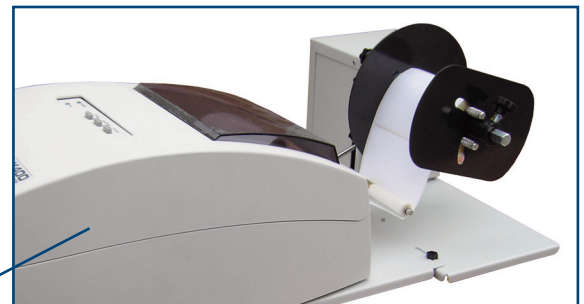

REWINDER/UNWINDER für die LX400 Serie

Mit nur einem Gerät
Etikettenrollen
auf- und abspulen!

- Neues zeitsparendes Zubehör
- Kompatibel für die Primera LX400 Drucker-Serie
- Einfache Bedienung, ohne störenden Kabelsalat
- Kein lästiges Selbstaufwickeln

Wickeln Sie Ihre gedruckten Etiketten sofort
mit dem LX400 REWINDER auf

Spulen Sie mit dem LX400 UNWINDER
Etikettenrollen von Fremdanbietern ab

ODER

Setzen Sie beide Geräte kombiniert ein

REWINDER und UNWINDER in Kombination