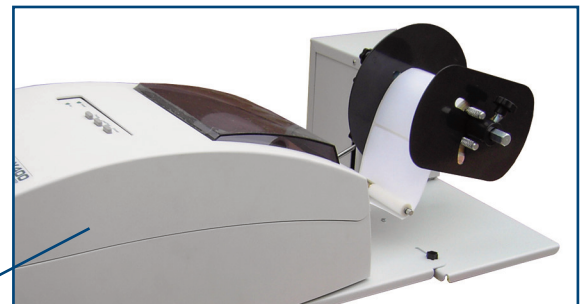

REWINDER/UNWINDER für die LX400 Serie

Mit nur einem Gerät
Etikettenrollen
auf- und abspulen!

- Neues zeitsparendes Zubehör
- Kompatibel für die Primera LX400 Drucker-Serie
- Einfache Bedienung, ohne störenden Kabelsalat
- Kein lästiges Selbstaufwickeln

Wickeln Sie Ihre gedruckten Etiketten sofort
mit dem LX400 REWINDER auf

ODER

Spulen Sie mit dem LX400 UNWINDER
Etikettenrollen von Fremdanbietern ab

Setzen Sie beide Geräte kombiniert ein

REWINDER und UNWINDER in Kombination